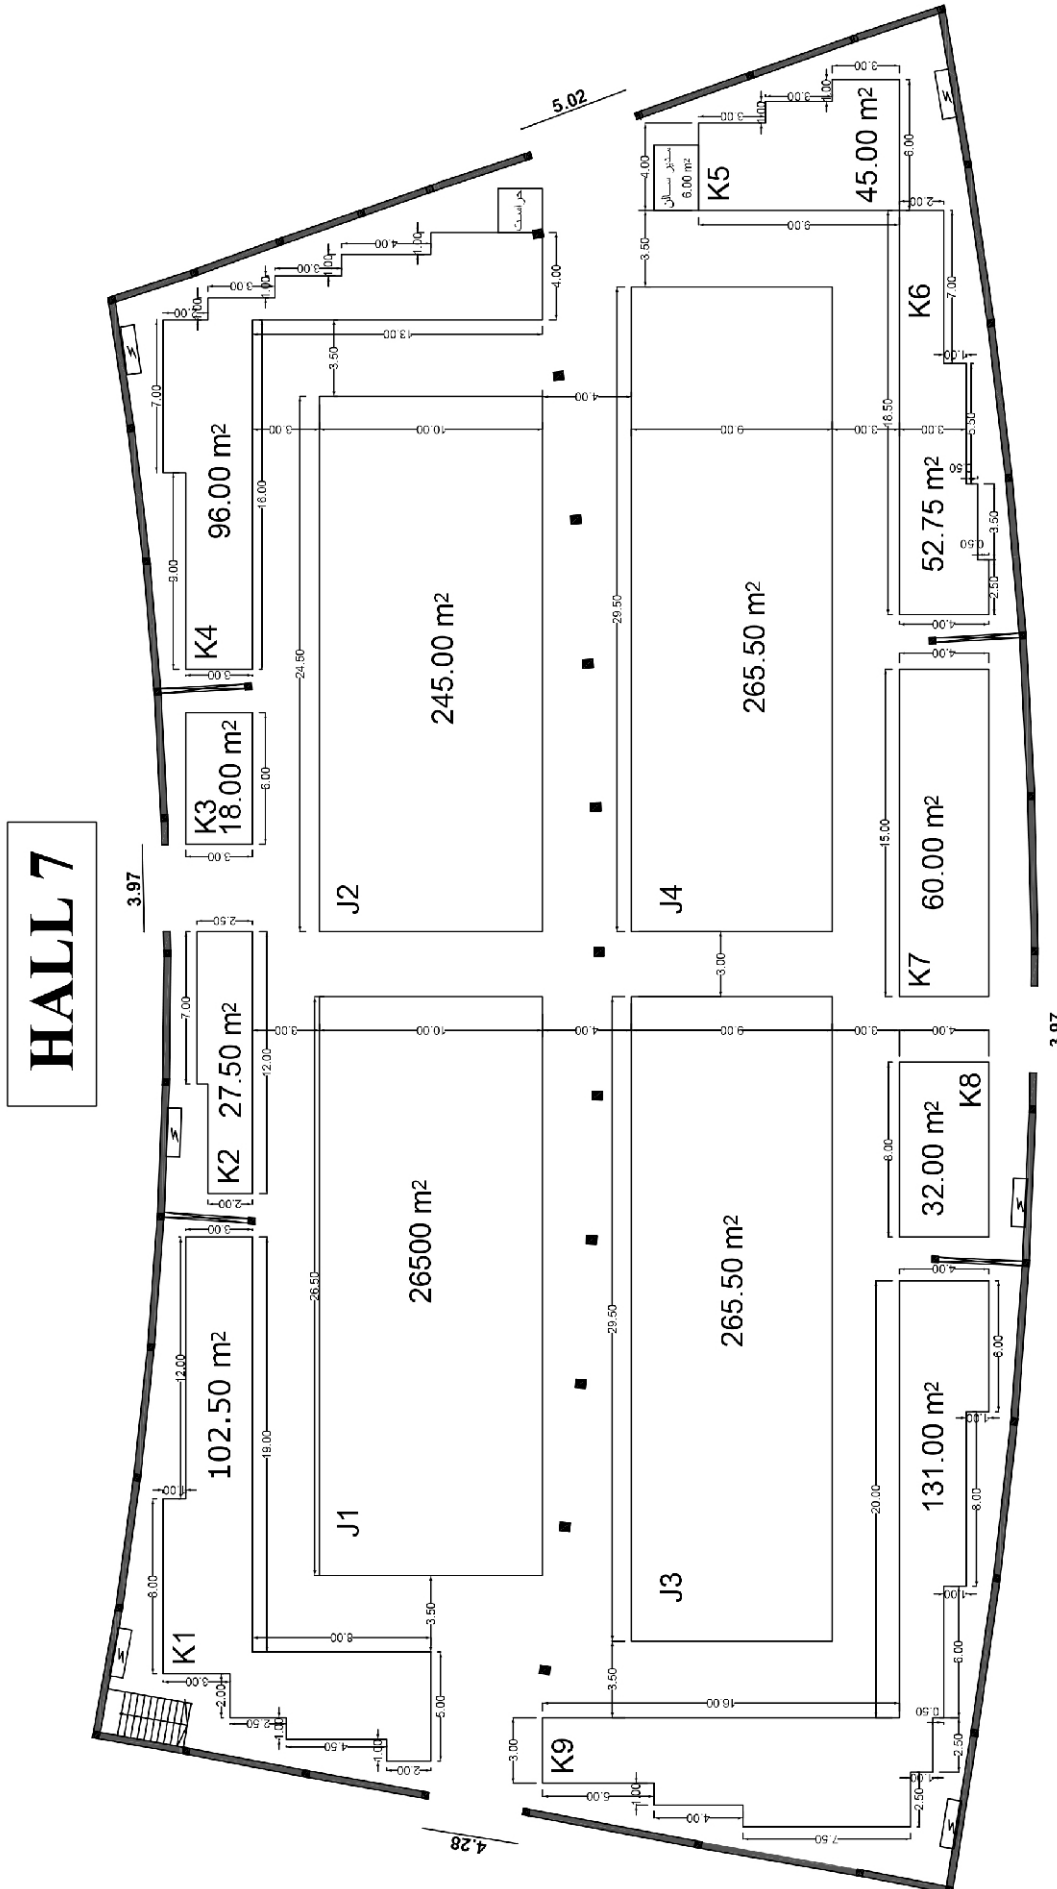

گردشگری، میراث فرهنگی، صنایع دستی، صنایع خلاق

ایران | شرکت سهامی نمایشگاههای بین المللی ج  
 معاونت امور فنی و مهندسی  
 مدیریت طراحی و غرفه آرایی  
 مژمریج 2931 مساحت غیر مفید سالن  
 مژمریج 1586/75 مژمریج مفید غرف بدون احتساب مدیریت و پیشخوان حراست  
 54/13 درصد تراکم